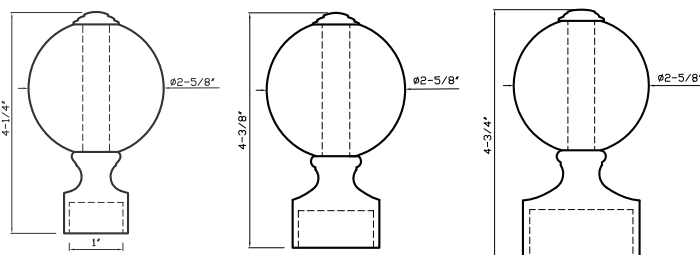

D2021 A
Fits 1" Rod

D2021 B
Fits 1 -3/8" Rod

D2021 C
Fits 2" Rod