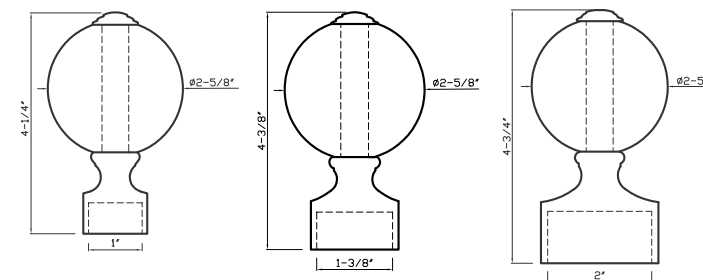

D2009 C
Fits 2" Rod