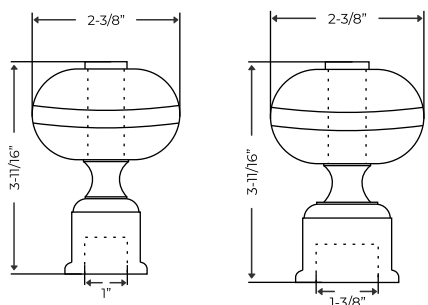

Polished Brass
D2008 A - fits 1" rod
D2008 B - fits 1-3/8" rod
D2008 C - fits 2" rod*

Black
D2008 A - fits 1" rod
D2008 B - fits 1-3/8" rod
D2008 C - fits 2" rod*

Black Nickel
D2008 A - fits 1" rod
D2008 B - fits 1-3/8" rod
D2008 C - fits 2" rod*

Black Nickel
DC-2043 B - fits 1-3/8" rod
DC-2043 C - fits 2" rod*

Crystal Collection

Item No. DC - 2044

Black

Fits 1" & 1 - 3/8" Rods

DC-2044 A
Fits 1" Rod

DC-2044 B
Fits 1 - 3/8" Rod

Polished Chrome
DC-2044 A - fits 1" rod
DC-2044 B - fits 1-3/8" rod