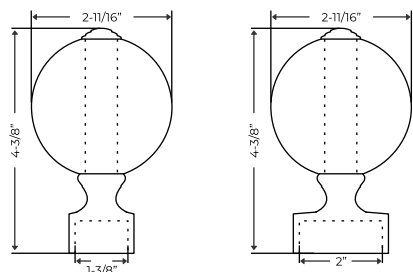

Murano Collection

Item No. D2008

Satin Brass

Fits 1" , 1 - 3/8" & 2" Rods

D2008 A
Fits 1" Rod

D2008 B
Fits 1 - 3/8" Rod

D2008 C
Fits 2" Rod

Polished Nickel
D2008 B - fits 1-3/8" rod
D2008 C - fits 2" rod*

Polished Chrome
D2008 A - fits 1" rod
D2008 B - fits 1-3/8" rod
D2008 C - fits 2" rod

Brushed Nickel
D2008 A - fits 1" rod
D2008 B - fits 1-3/8" rod
D2008 C - fits 2" rod

Oil Rubbed Bronze
D2008 B - fits 1-3/8" rod
D2008 C - fits 2" rod

Aged Brass
D2008 B - fits 1-3/8" rod
D2008 C - fits 2" rod

Green Antique
D2008 A - fits 1" rod
D2008 B - fits 1-3/8" rod
D2008 C - fits 2" rod*

Satin Brass
D2008 A - fits 1" rod
D2008 B - fits 1-3/8" rod
D2008 C - fits 2" rod

Black
DC-2041 B - fits 1-3/8" rod
DC-2041 C - fits 2" rod*

Black Nickel
DC-2041 B - fits 1-3/8" rod
DC-2041 C - fits 2" rod*

Crystal Collection

Item No. DC - 2042

Brushed Nickel

Fits 1 - 3/8" & 2" Rods

DC-2042 B
Fits 1 - 3/8" Rod