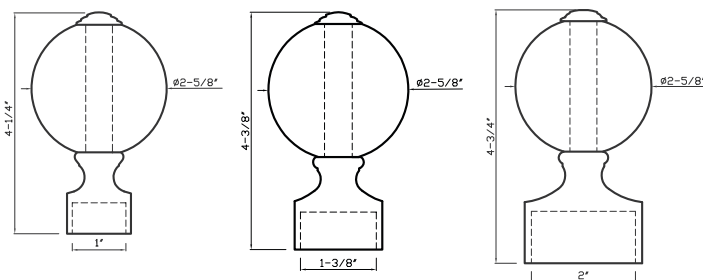

D2004 A
Fits 1" Rod

D2004 B
Fits 1 - 3/8" Rod

D2004 C
Fits 2" Rod